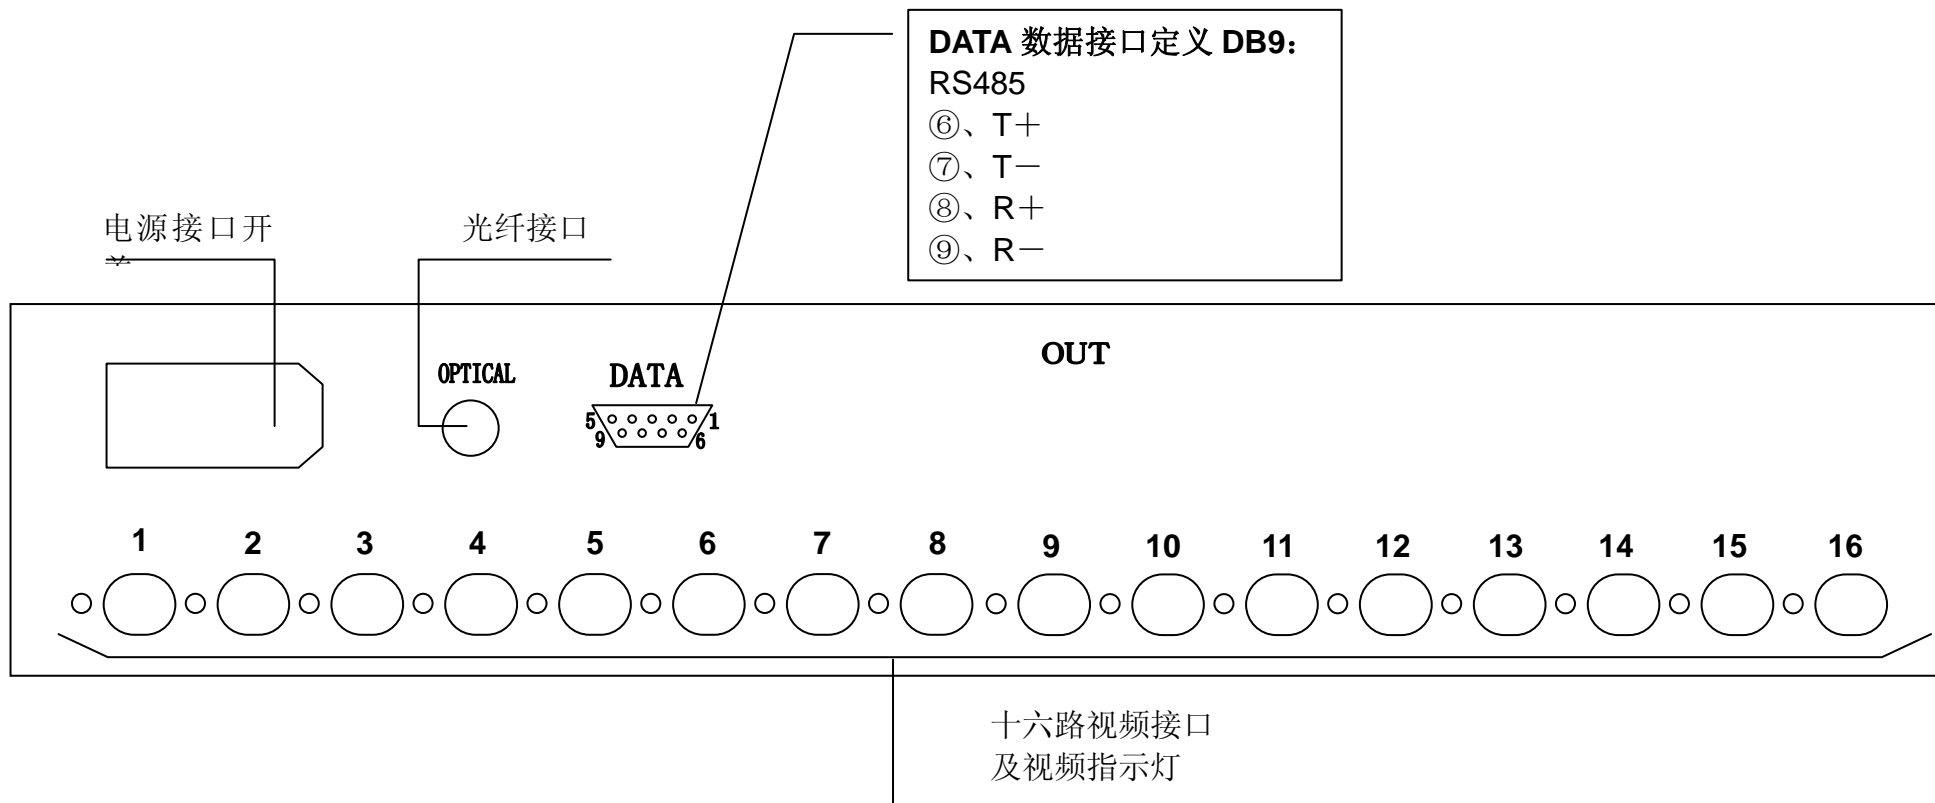

光端机后面板说明

地址：北京海淀区长春桥路 11 号万柳亿城中心 C2 座 8 层

联系电话：(8610)51656700,58818866 传真：(8610)51656700-218

技术咨询：58815200-215 E-Mail:mailbj@126.com