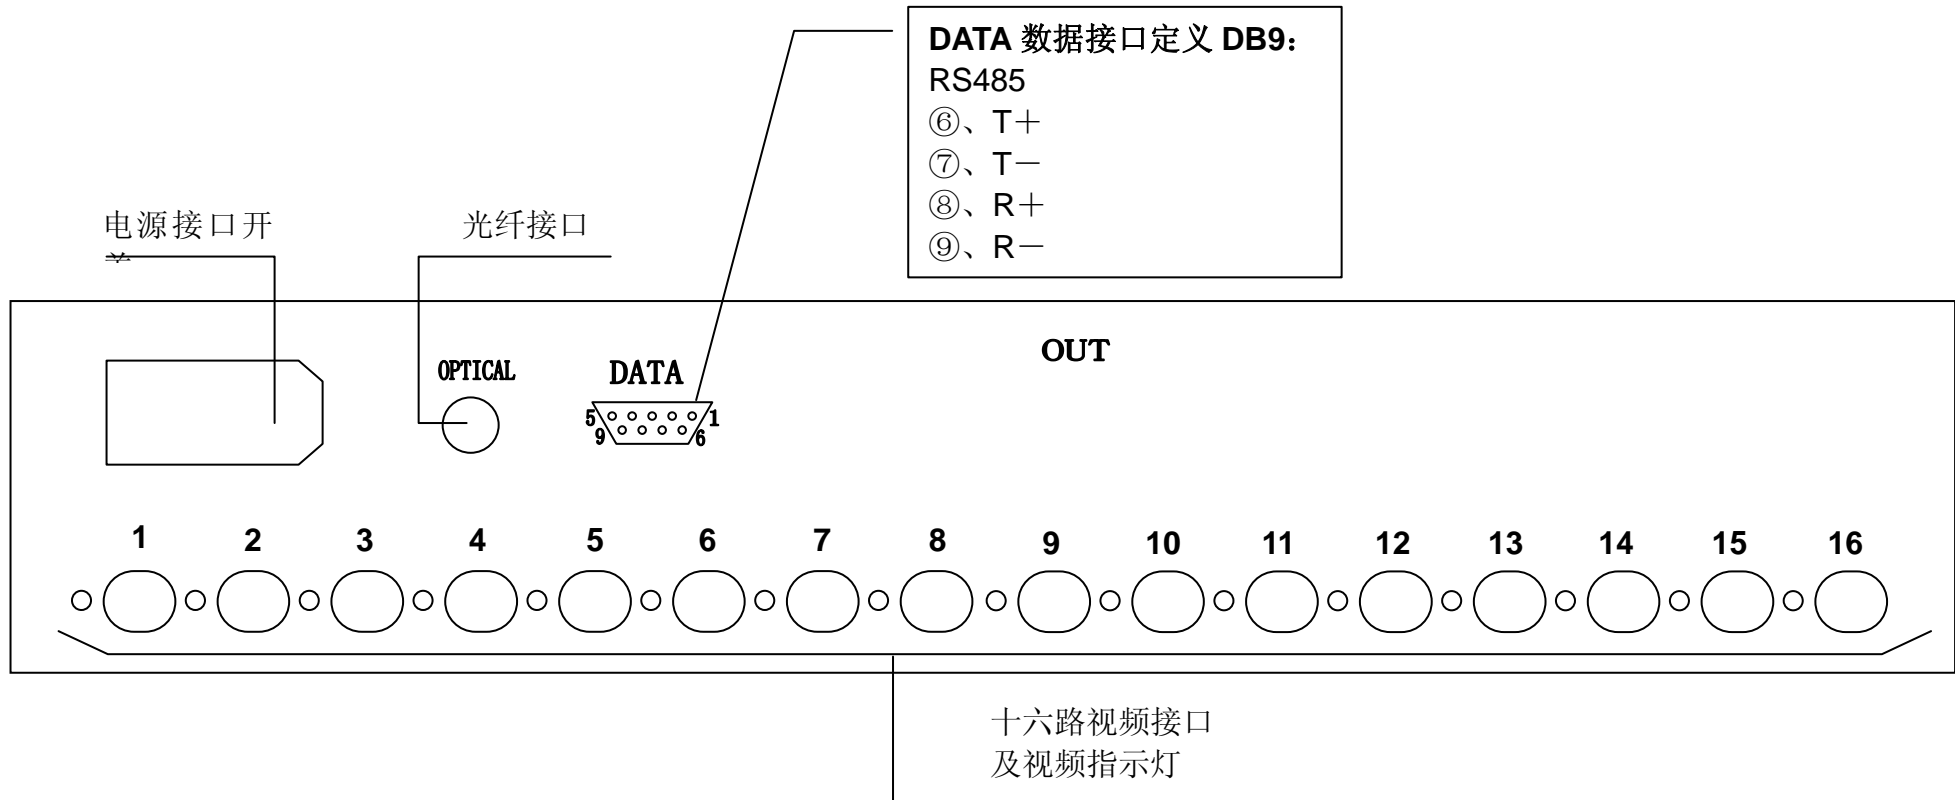

# 光端机后面板说明

地址：北京海淀区长春桥路 11 号万柳亿城中心 C2 座 8 层

联系电话：(8610)51656700,58818866 传真：(8610)51656700-218

技术咨询：58815200-215 E-Mail:[mailbj@126.com](mailto:mailbj@126.com)