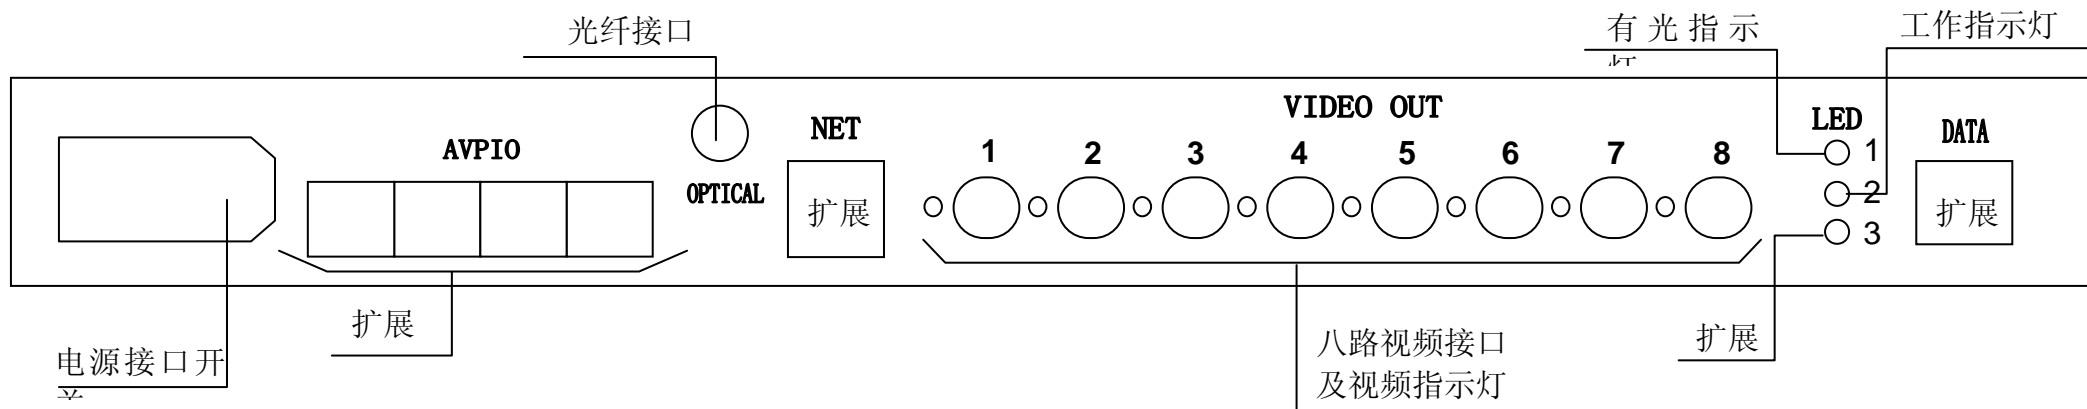

8路远端机前面板说明

8路局端机前面板说明

备注:

- 1、VIDEO IN 为远端，VIDEO OUT 为局端（控制中心）
- 2、指示灯 2、为工作指示灯。光端机正常工作时闪烁。

地址：北京海淀区长春桥路 11 号万柳亿城中心 C2 座 8 层

联系电话：(8610)51656700,58818866 传真：(8610)51656700-218

技术咨询：58815200-215 E-Mail:mailbj@126.com