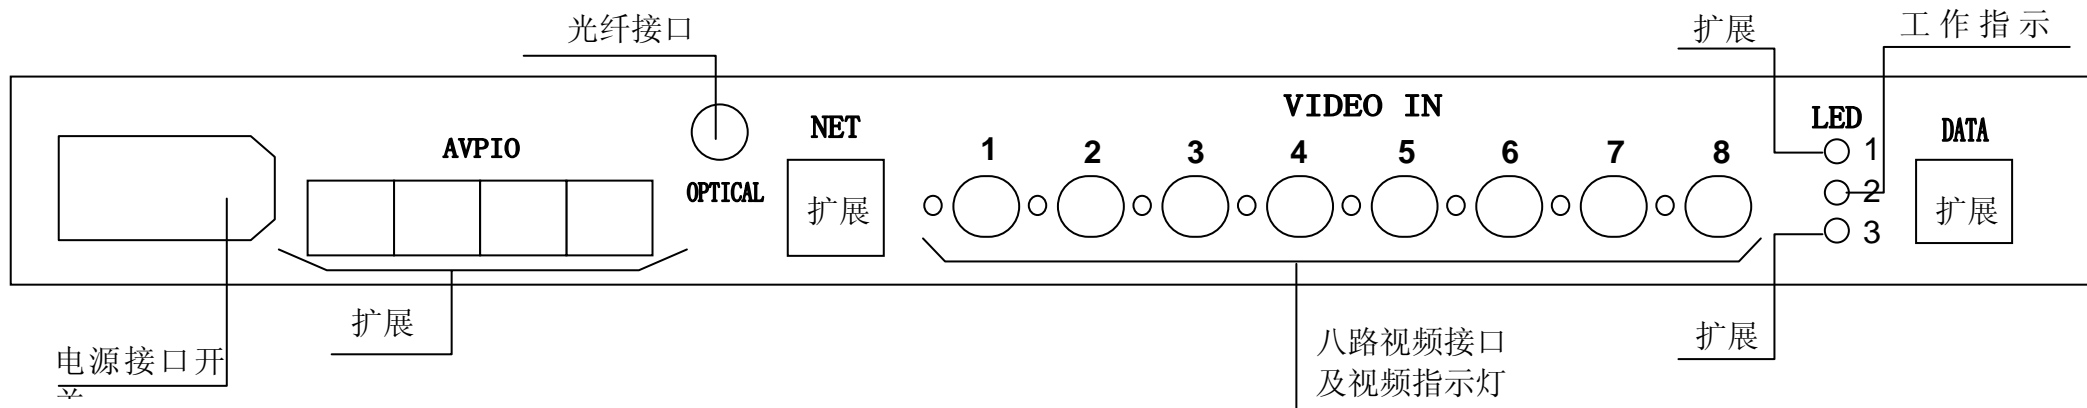

8路远端机前面板说明

8路局端机前面板说明

备注:

- 1、VIDEO IN 为远端，VIDEO OUT 为局端（控制中心）
- 2、指示灯 2、为工作指示灯。光端机正常工作时闪烁。

地址：北京海淀区长春桥路 11 号万柳亿城中心 C2 座 8 层

联系电话：(8610)51656700,58818866 传真：(8610)51656700-218

技术咨询：58815200-215 E-Mail:mailbj@126.com