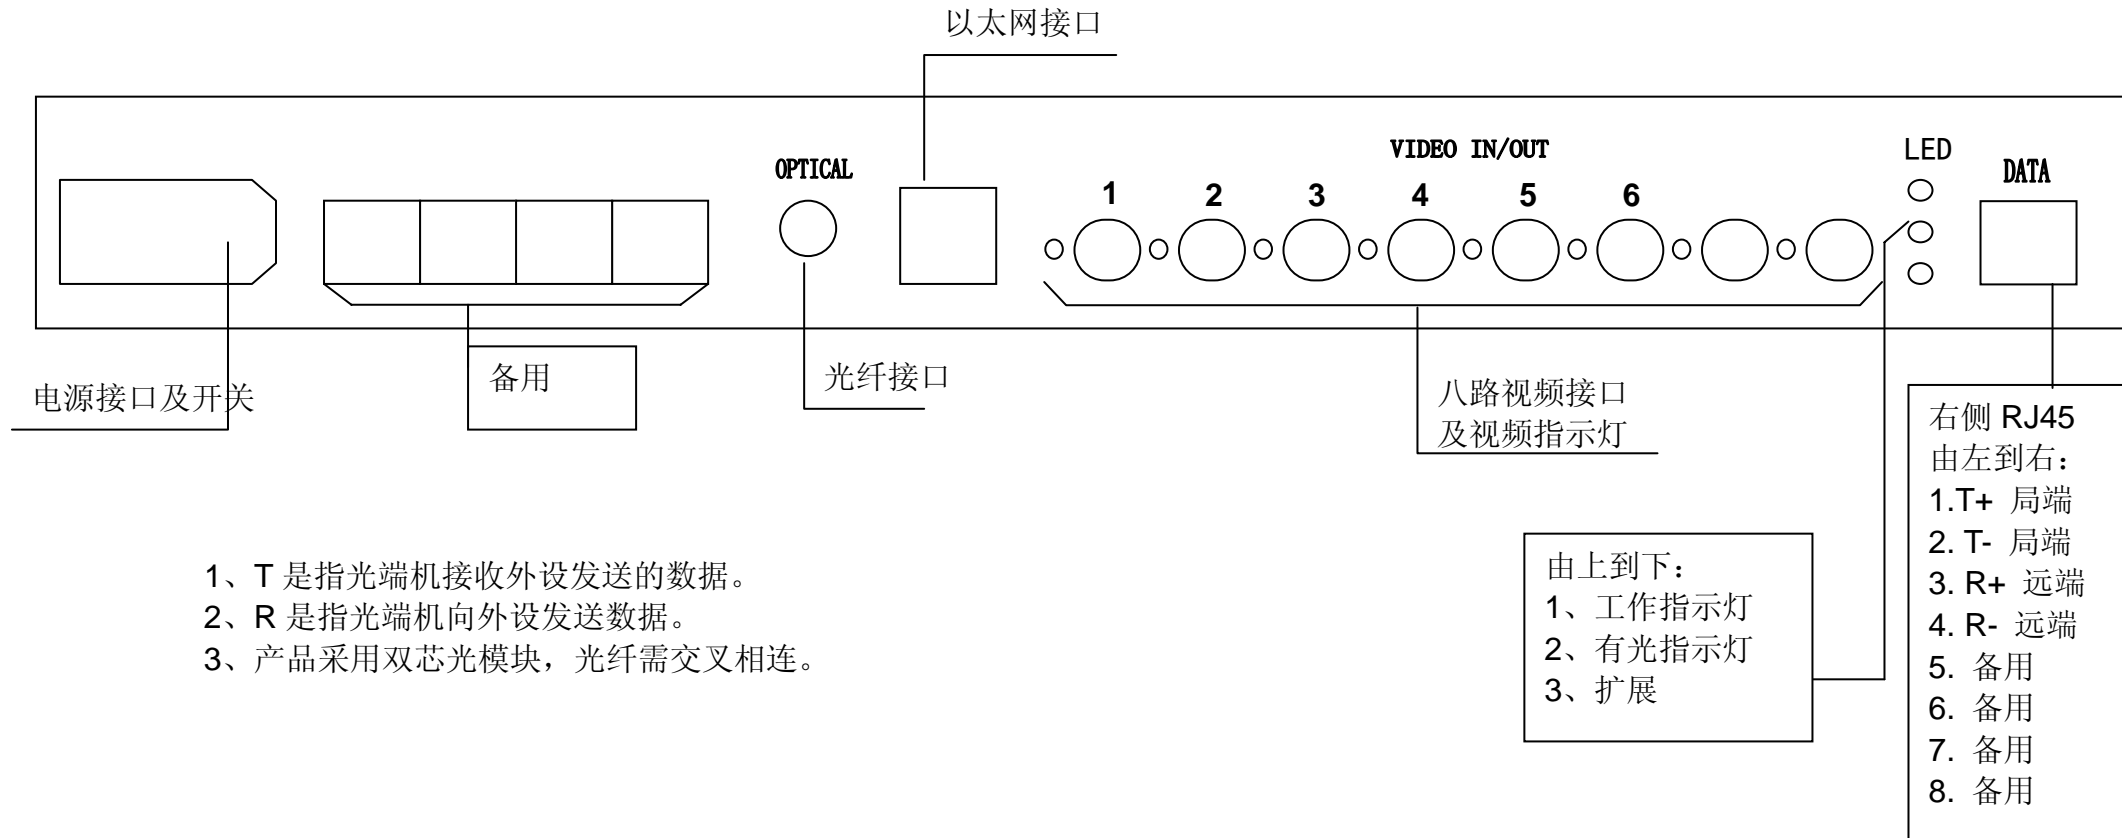

## 8V1D1N光端机后面板说明

地址：北京海淀区长春桥路 11 号万柳亿城中心 C2 座 8 层

联系电话：(8610)51656700,58818866 传真：(8610)51656700-218

技术咨询：58815200-215 E-Mail:[mailbj@126.com](mailto:mailbj@126.com)