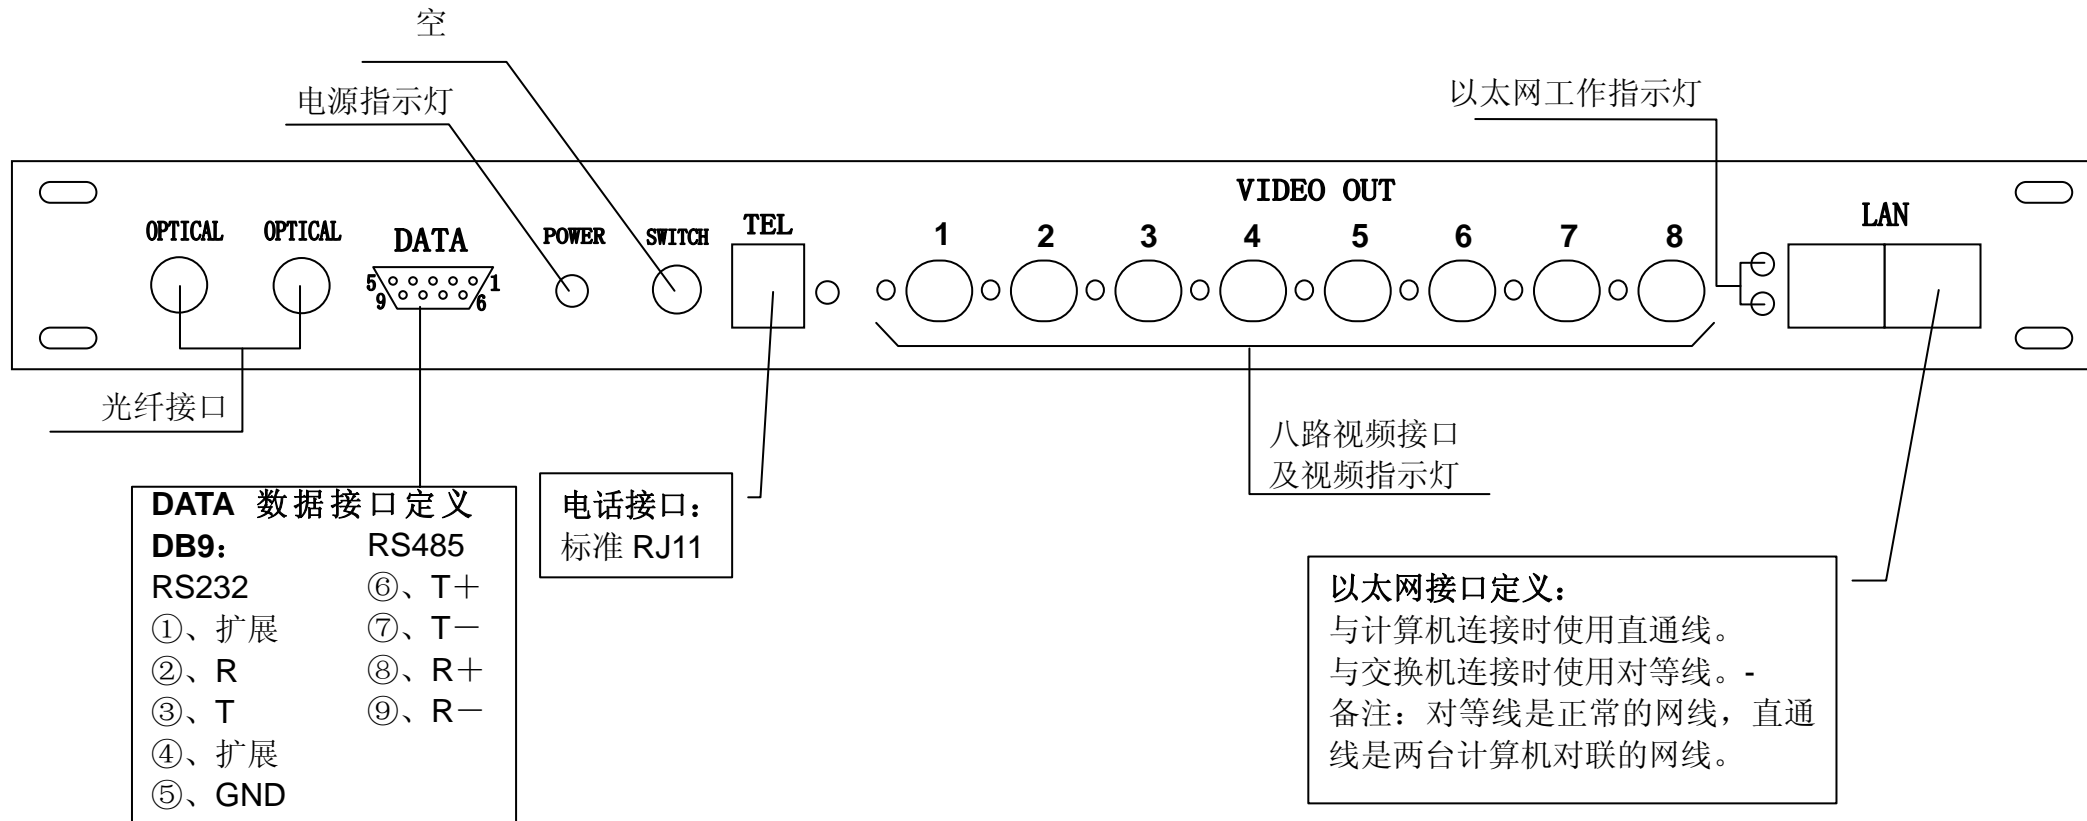

# 光端机前面板说明

地址：北京海淀区长春桥路 11 号万柳亿城中心 C2 座 8 层

联系电话：(8610)51656700,58818866 传真：(8610)51656700-218

技术咨询：58815200-215 E-Mail:[mailbj@126.com](mailto:mailbj@126.com)

## 光端机后面板说明