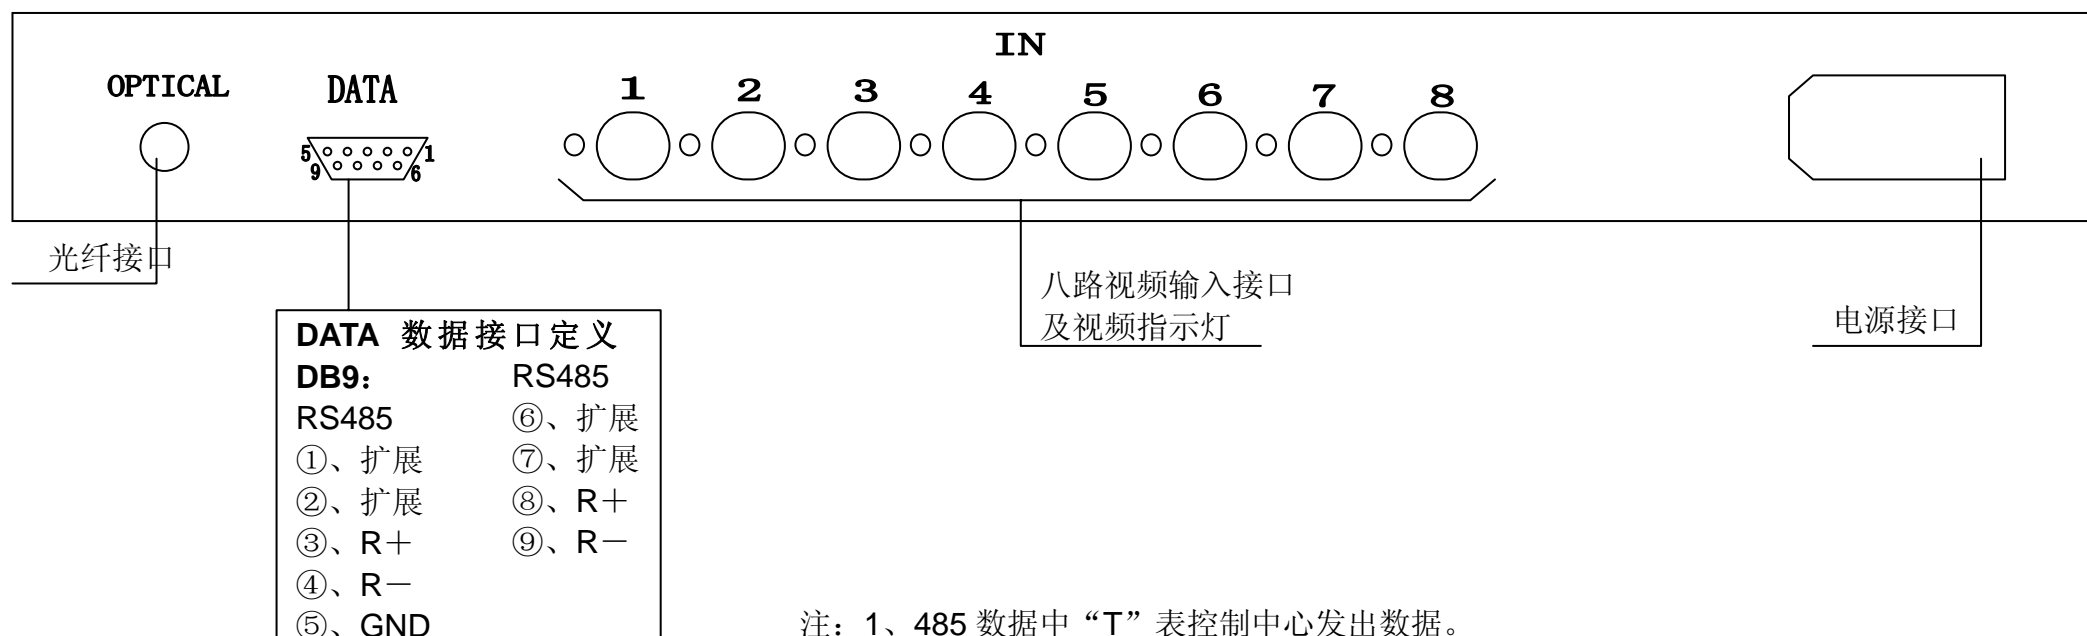

光端机前面板说明

地址：北京海淀区长春桥路 11 号万柳亿城中心 C2 座 8 层

联系电话：(8610)51656700,58818866 传真：(8610)51656700-218

技术咨询：58815200-215 E-Mail:mailbj@126.com

光端机后面板说明（远端）

注：1、485 数据中“T”表控制中心发出数据。
“R”表示云台接收数据。
2、远端机接云台

光端机后面板说明（局端）

注：1、485 数据中“T”表控制中心发出数据。
“R”表示云台接收数据。
2、局端机接控制中心