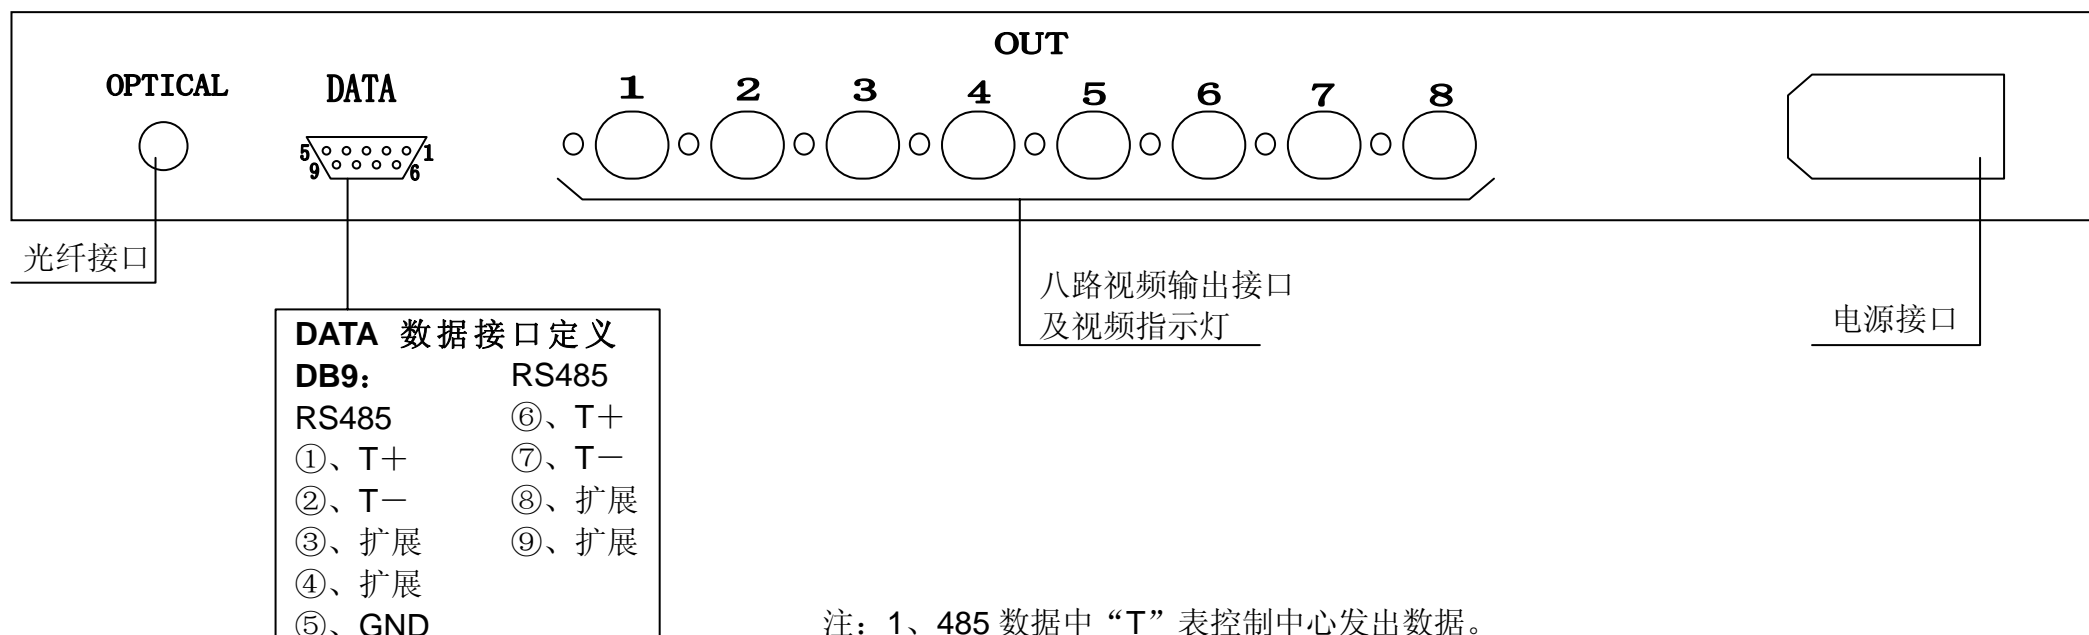

光端机前面板说明

地址：北京海淀区长春桥路 11 号万柳亿城中心 C2 座 8 层

联系电话：(8610)51656700,58818866 传真：(8610)51656700-218

技术咨询：58815200-215 E-Mail:mailbj@126.com

光端机后面板说明（远端）

注：1、485 数据中“T”表控制中心发出数据。
“R”表示云台接收数据。
2、远端机接云台

光端机后面板说明（局端）

注：1、485 数据中“T”表控制中心发出数据。
“R”表示云台接收数据。
2、局端机接控制中心