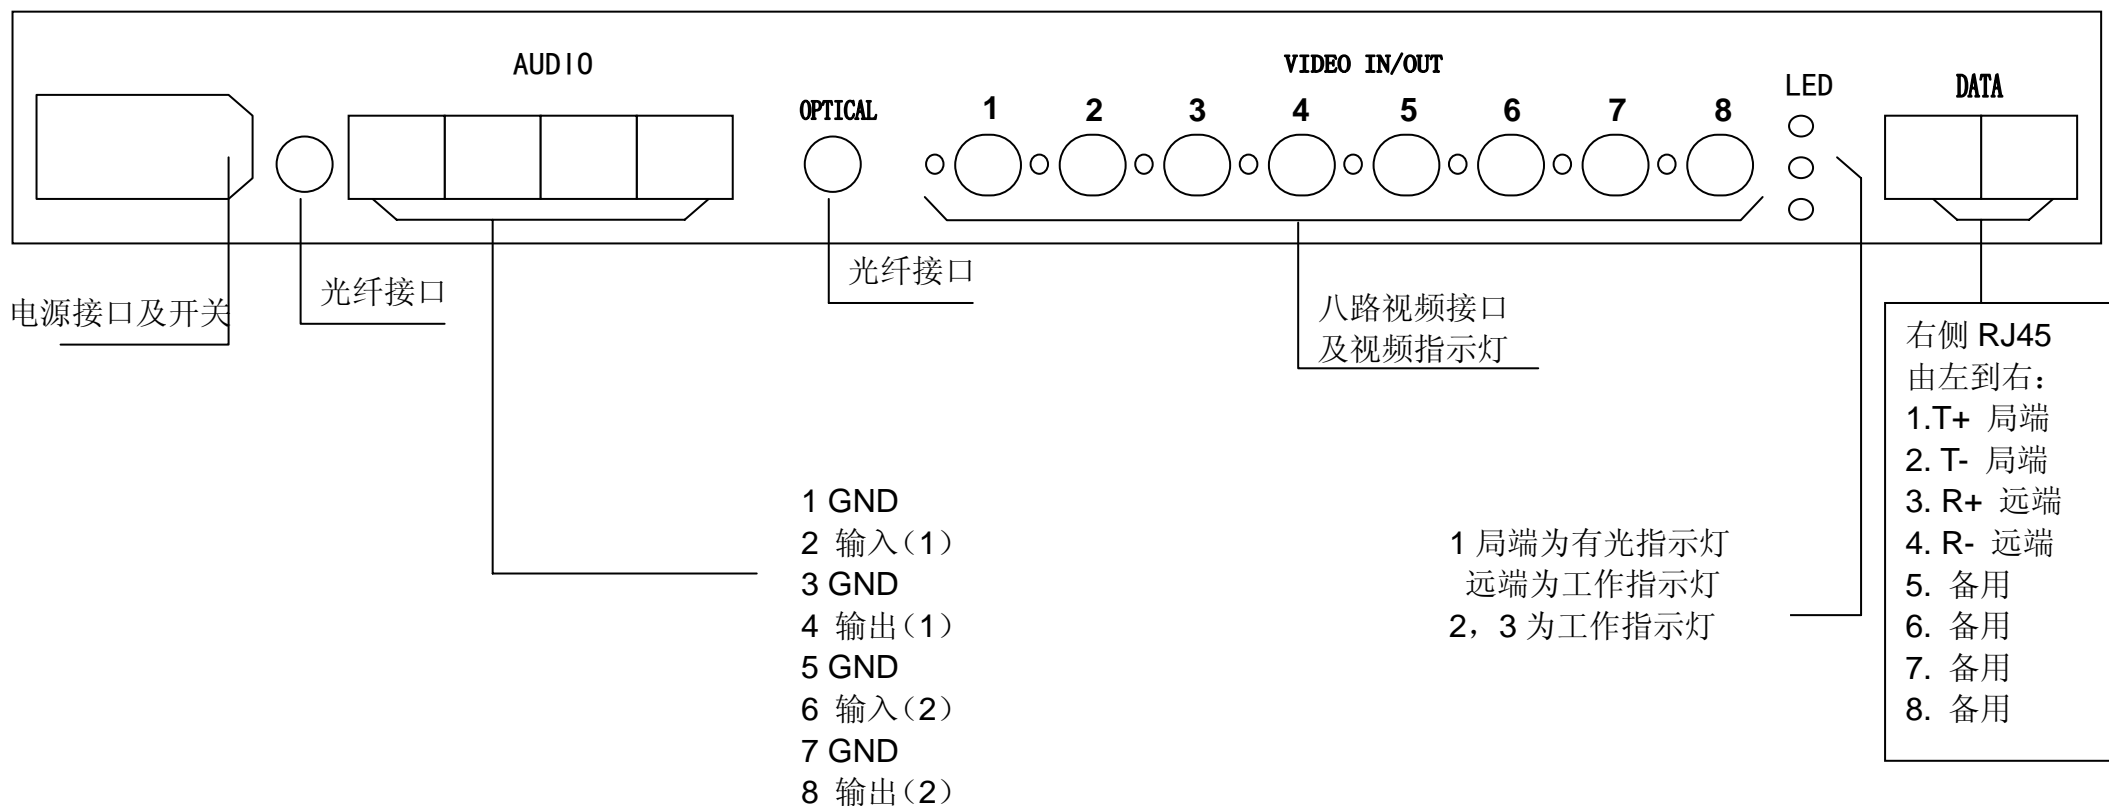

光端机后面板说明

地址: 北京海淀区长春桥路 11 号万柳亿城中心 C2 座 8 层

联系电话: (8610)51656700, 58818866 传真: (8610)51656700-218

技术咨询: 58815200-215 E-Mail: mailbj@126.com